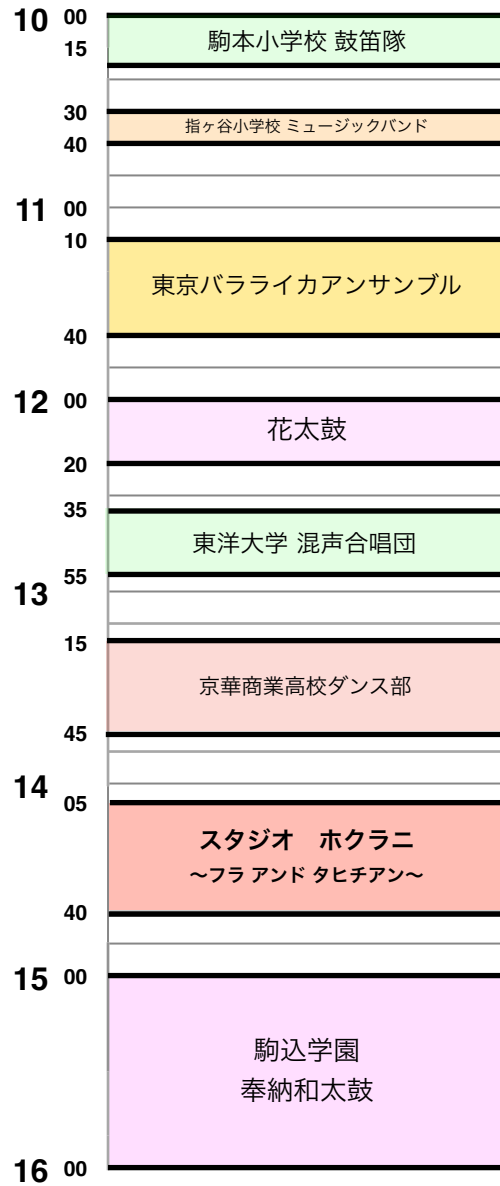

あじさいステージ タイムスケジュール

6 / 6 (土)

6 / 7 (日)

6 / 13 (土)

6 / 14 (日)