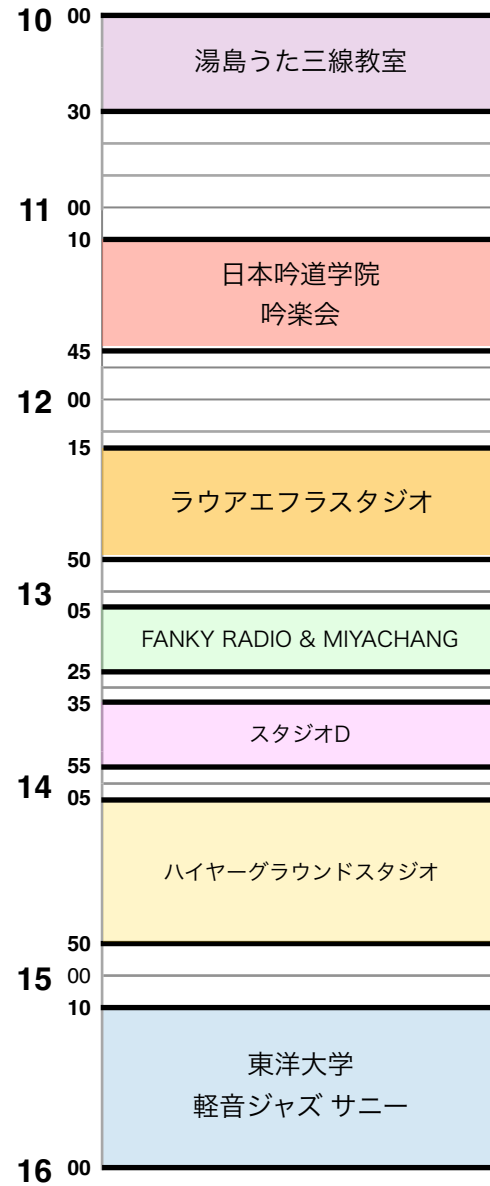

あじさいステージ タイムスケジュール

6 / 6 (土)

6 / 7 (日)

6 / 13 (土)

6 / 14 (日)